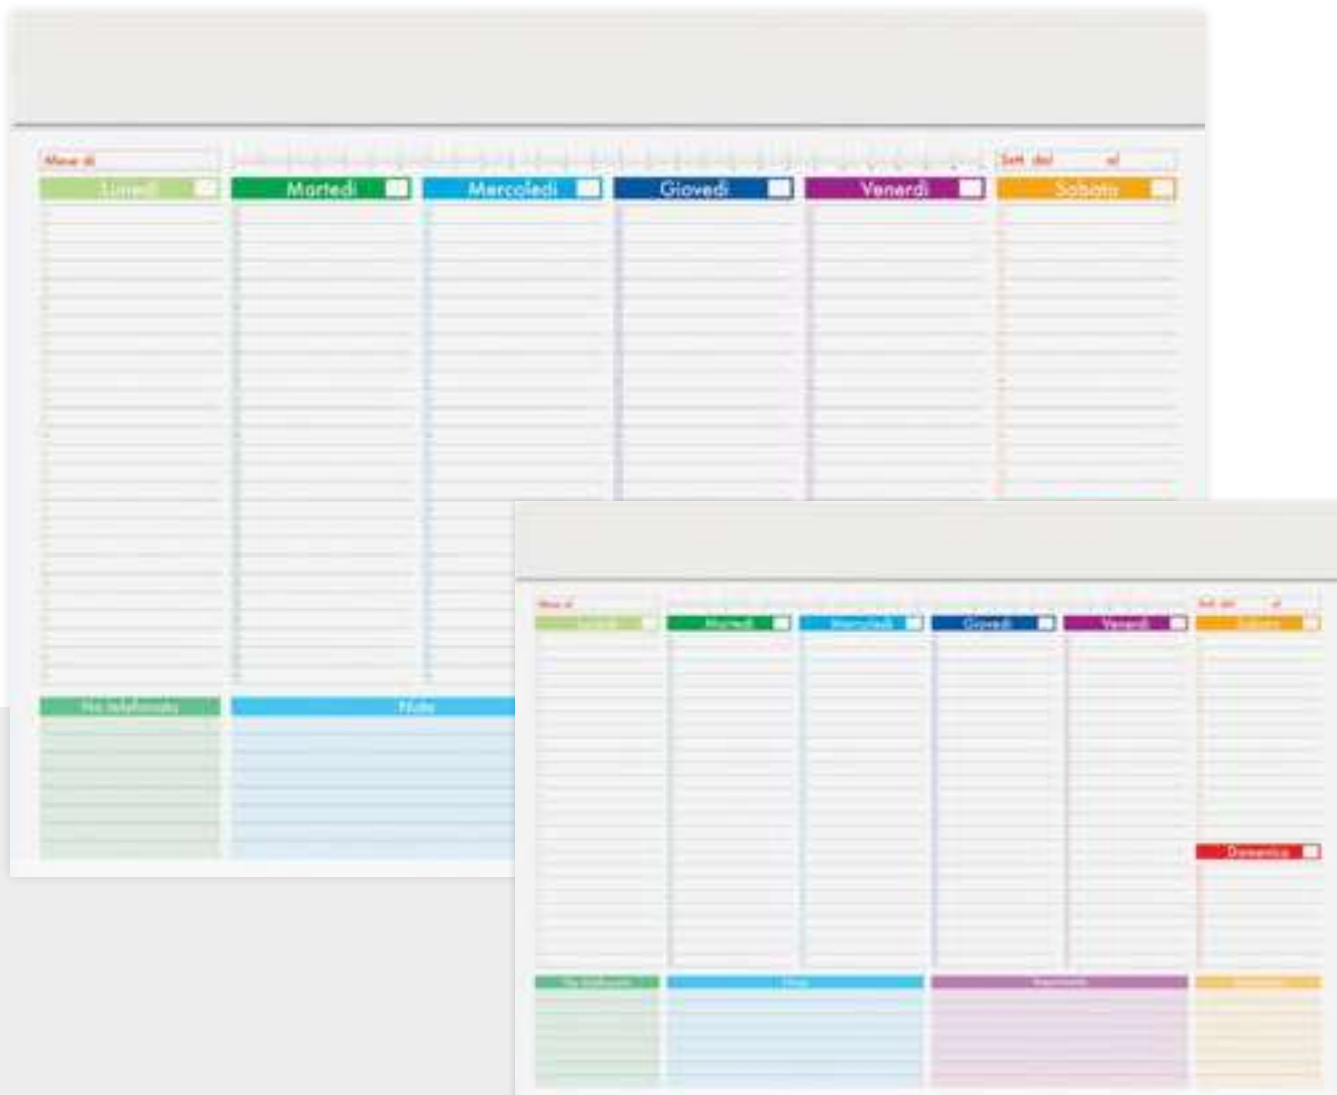

Planning Multicolor

Art. 121

Planning settimanale stampato in quadricromia
Carta uso mano 52 fogli
Testata in cartoncino bianco
Dimensioni: 43 x 31 cm ca
Testata: 43 x 4 cm ca
Imballo: 25 S132

Mini Planning Multicolor

Art. 125

Planning settimanale stampato in quadricromia
Carta uso mano 52 fogli
Testata in cartoncino bianco
Dimensioni: 29,6 x 21,5 cm ca
Testata: 29,6 x 3 cm ca
Imballo: 25 S132

AGENDE
GOMMATE